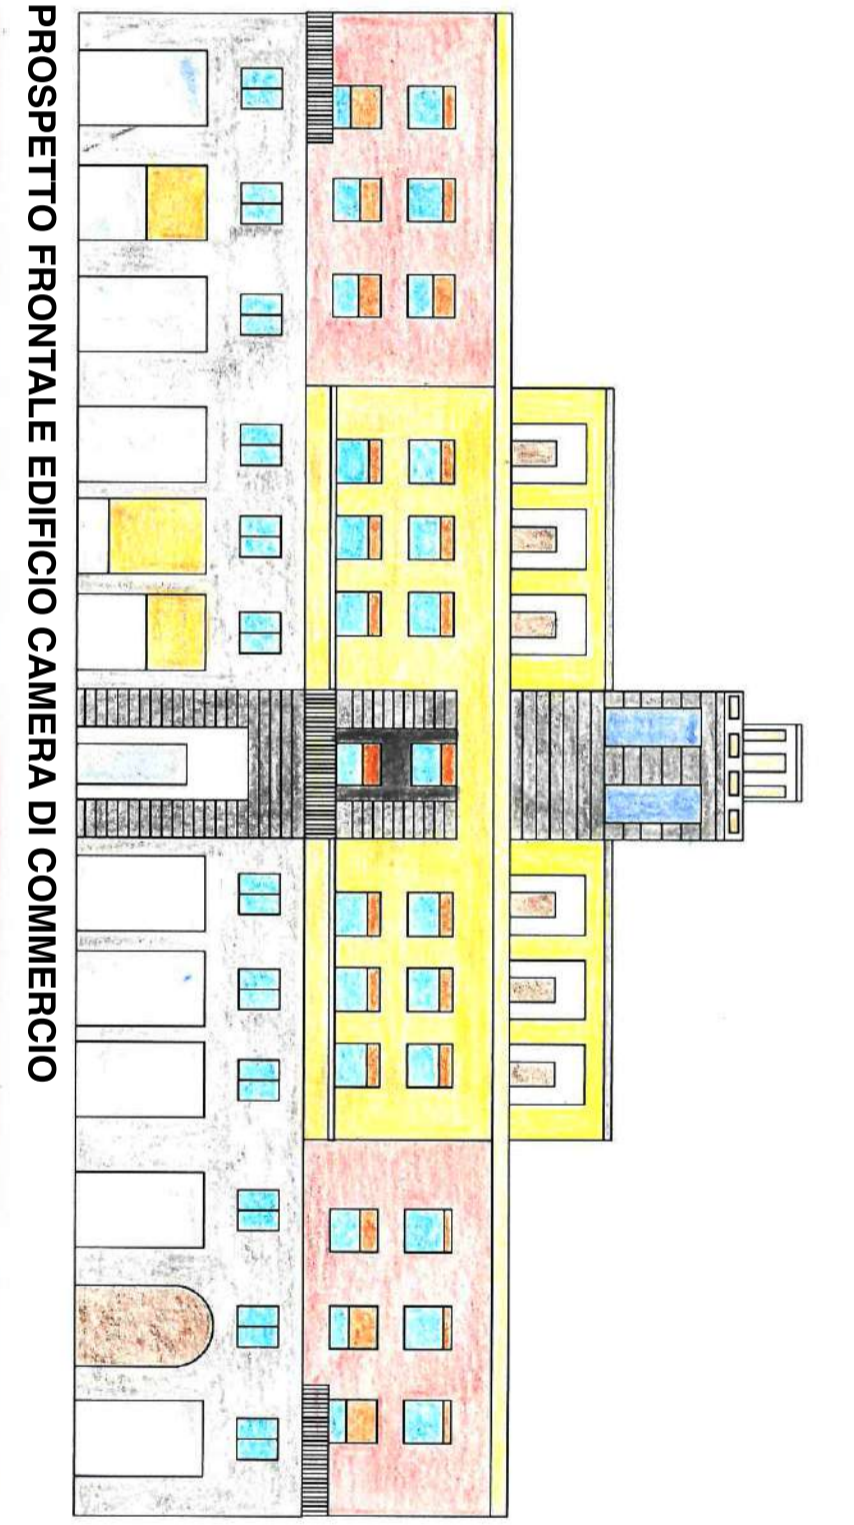

PLASTICO: VISTA PARCO ATTREZZATO VIOLINO

PROSPETTO LATERALE CAMERA DI COMMERCIO

PLASTICO: VISTA PROSPETTICA CON AIUOLE FIORITE E STATUA

PLASTICO: VISTA FRONTE EDIFICIO "EX CASA DI BIANCO"

PROSPETTO EDIFICIO COMUNE DI CREMONA

PLANIMETRIA GENERALE PROGETTO

CONCORSO DI IDEE MACROSCUOLA
Edizione 2021-2022
"L'agorà del futuro"

ISTITUTO COMPRENSIVO G.M. SACCHI
Via Mazzini 1, PIADENA DRIZZONA (CR)
CLASSE 3A

TAV. 01